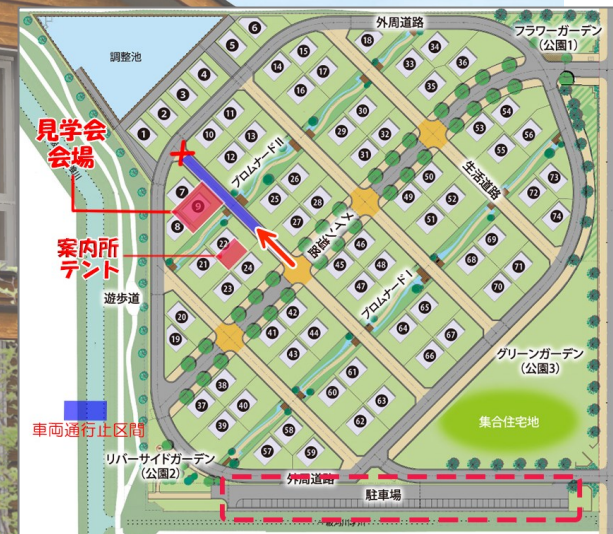

7/30(土)・31(日) AM10:00~PM5:00

7/31 PM3:00~
餅まき

ウェルネスタウンみつけ
モデルハウス

建て方& 上棟見学会開催!

次世代の新工法
木造大型パネル

株式会社笹原建設

954-0035 新潟県見附市名木野町2870番地2
TEL.0258-62-0129 FAX.0258-63-3542
URL. <http://www.sasahara-con.co.jp>